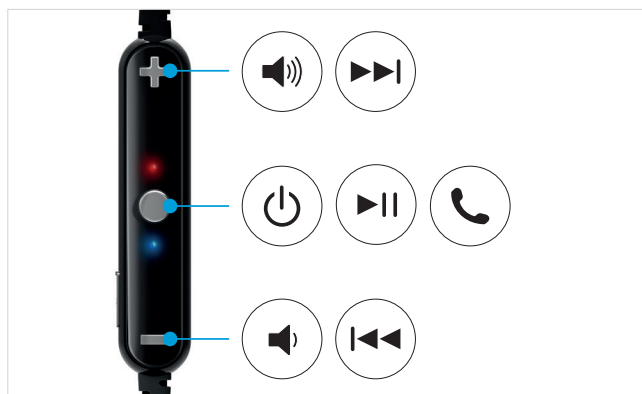

Dálkové ovládání, kompatibilní s platformami Android a iOS, usnadňuje ovládání telefonních hovorů a díky všesměrovému mikrofonu můžete vyzkoušet naprosto přirozený zvuk hovoru.

Sluchátka jsou celá vyrobena z masivního hliníku, materiálu, který byl zvolen pro svou lehkost a akustickou tuhost a který nabízí nejlepší možnou zvukovou izolaci. Sada ušních nástavců různých velikostí je určena k maximalizaci pohodlí a přizpůsobení se všem tvarům uší.

Plochý gumový kabel je odolný povětrnostním vlivům, příjemný na dotek a nezaplétá se. Snadno se vejde do dodávaného elegantního přepravního pouzdra.

Stručně řečeno: Elipson In-Ear No 1 efektivně kombinují technologii a eleganci a jsou dodávána v hezké kovové krabičce.

Design Jean-Yves Le Porcher

KLÍČOVÉ VLASTNOSTI

- **Magnetodynamická sluchátka do uší**
Snadno se nosí kolem krku
- **Plochý kabel**
odolný proti zamotání, příjemný na dotek
- **Indikátor stavu baterie**
Použitelná s většinou chytrých telefonů se systémy iOS a Android
- **Příslušenství**
3 silikonové nástavce do každého ucha (S / M / L), transportní pouzdro
- **Kovové provedení**
Pevné a originální